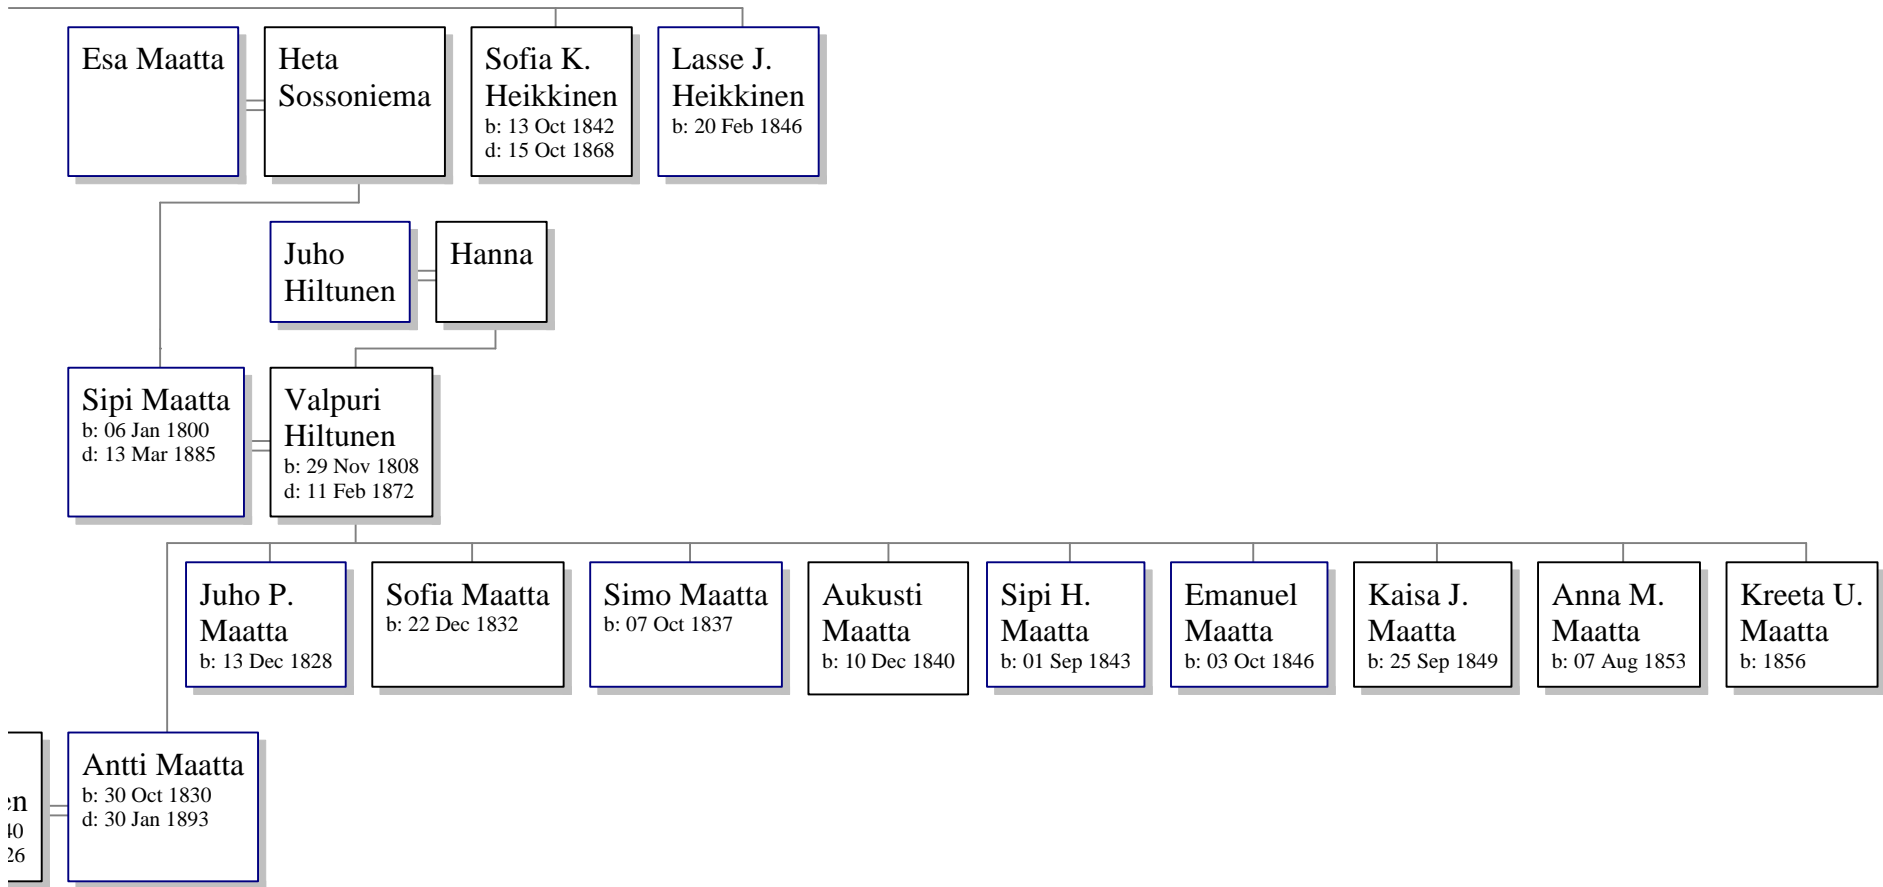

**Kustaa  
Heikkinen**  
b: 13 Dec 1825

**Kreeta L.  
Heikkinen**  
b: 12 May 1827

**Loviisa M.  
Heikkinen**  
b: 10 Mar 1831  
d: 27 Mar 1859

**Anna K.  
Heikkinen**  
b: 15 Mar 1833

**Riitta R.  
Heikkinen**  
b: 17 May 1835

**Petteri H.  
Heikkinen**  
b: 10 Oct 1837  
d: 04 Feb 1838

**Juho A.  
Heikkinen**  
b: 06 Jan 1839  
d: 27 Apr 1839

**Elsa S.  
Heikkinen**  
b: 01 Jun 1840  
d: 28 Feb 1926

n  
 10  
 26