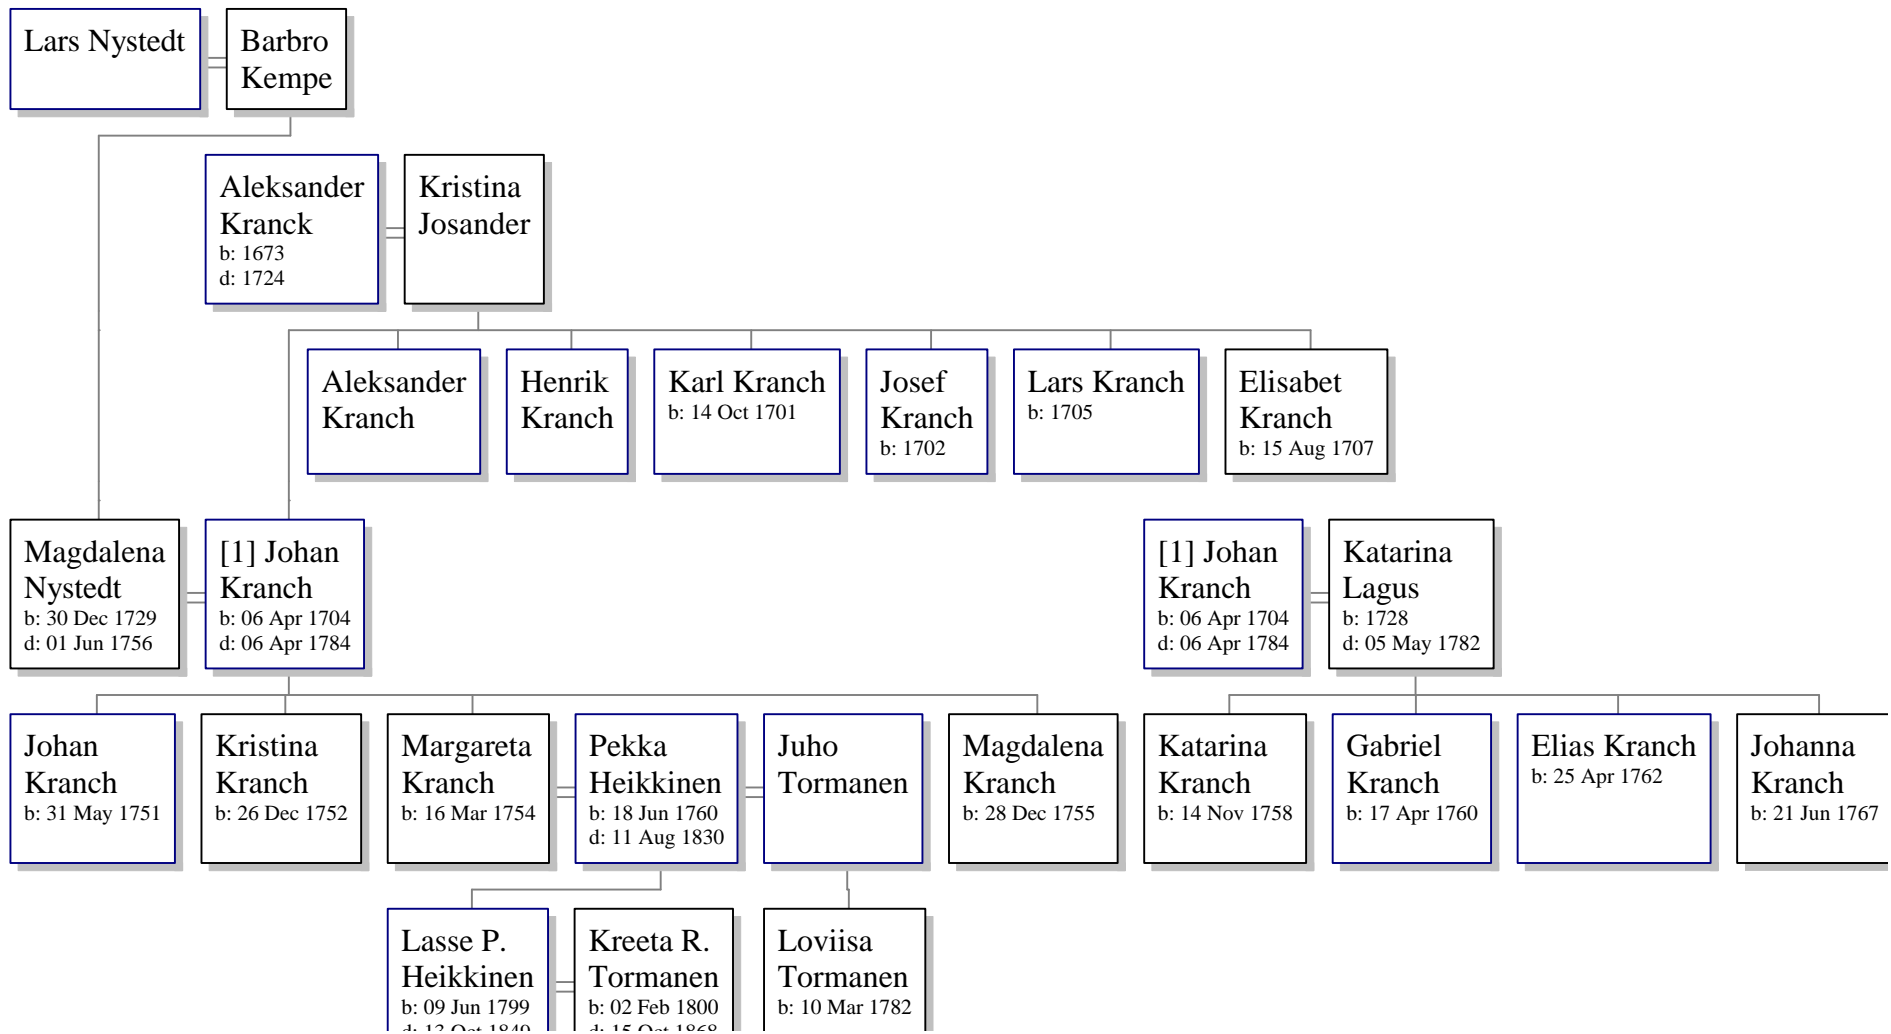

All-in-One Tree o

ee of Lars Nystedt

a

l

1767

**HEIKKINEN**  
b: 09 Jun 1799  
d: 13 Oct 1849

**HEIKKINEN**  
b: 02 Feb 1800  
d: 15 Oct 1868

**HEIKKINEN**  
b: 10 Mar 1782

**Kustaa  
Heikkinen**  
b: 13 Dec 1825

**Kreeta L.  
Heikkinen**  
b: 12 May 1827

**Loviisa M.  
Heikkinen**  
b: 10 Mar 1831  
d: 27 Mar 1859

**Anna K.  
Heikkinen**  
b: 15 Mar 1833

**Riitta R.  
Heikkinen**  
b: 17 May 1835

**Petteri H.  
Heikkinen**  
b: 10 Oct 1837  
d: 04 Feb 1838

**Juho A.  
Heikkinen**  
b: 06 Jan 1839  
d: 27 Apr 1839

**Elsa S.  
Heikkinen**  
b: 01 Jun 1840  
d: 28 Feb 1926

n  
 10  
 26